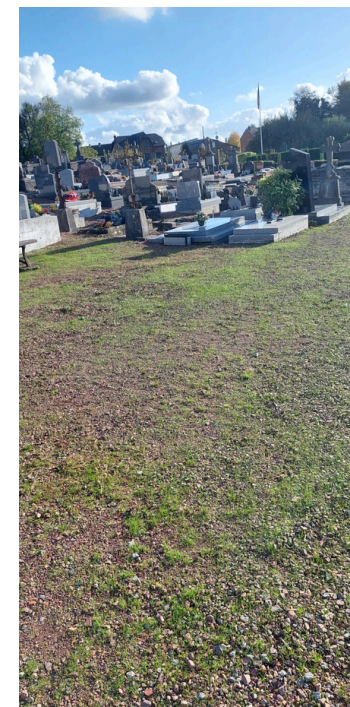

Rétrospective 2020 - 2024

Environnement, développement durable, cadre de vie

Eco pâturage

L'Eco-Pâturage se déroule 2 fois par an, aux mois de mai et d'octobre.

Cimetière

L'engazonnement du cimetière est en cours depuis le mois d'octobre 2024.

Un portail électrique a été mis en place.

Aire Terrestre Educative

Les CM1 et les CM2 de l'école de La Capelle travaillent sur l'aire terrestre éducative (projet de connaissance et de préservation de l'environnement).